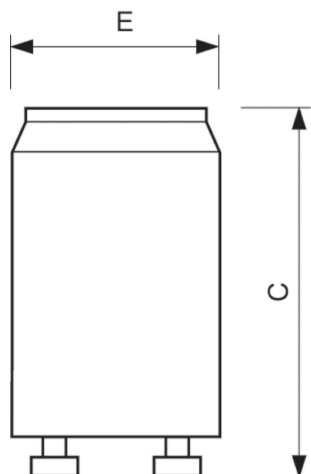

## Specifications Philips S10 Starter 4-65W SIN

[View Product](#)